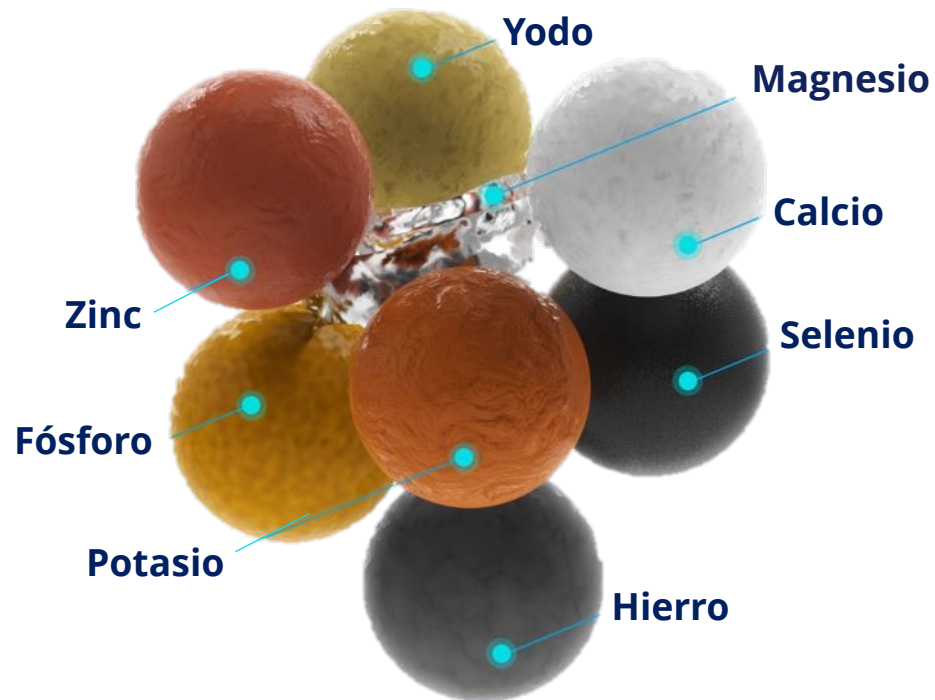

4

Turmalinas

Las turmalinas son cerámicas altamente comprimidas que al contacto con el agua la enriquecen con una carga balanceada de 7 minerales esenciales de carga negativa mineralizándola y proporcionándole un pH alcalino de entre 8.5 - 9.5, y que, adicionados al magnesio, aceleran la hidratación y fomentan la bioquímica del cuerpo.